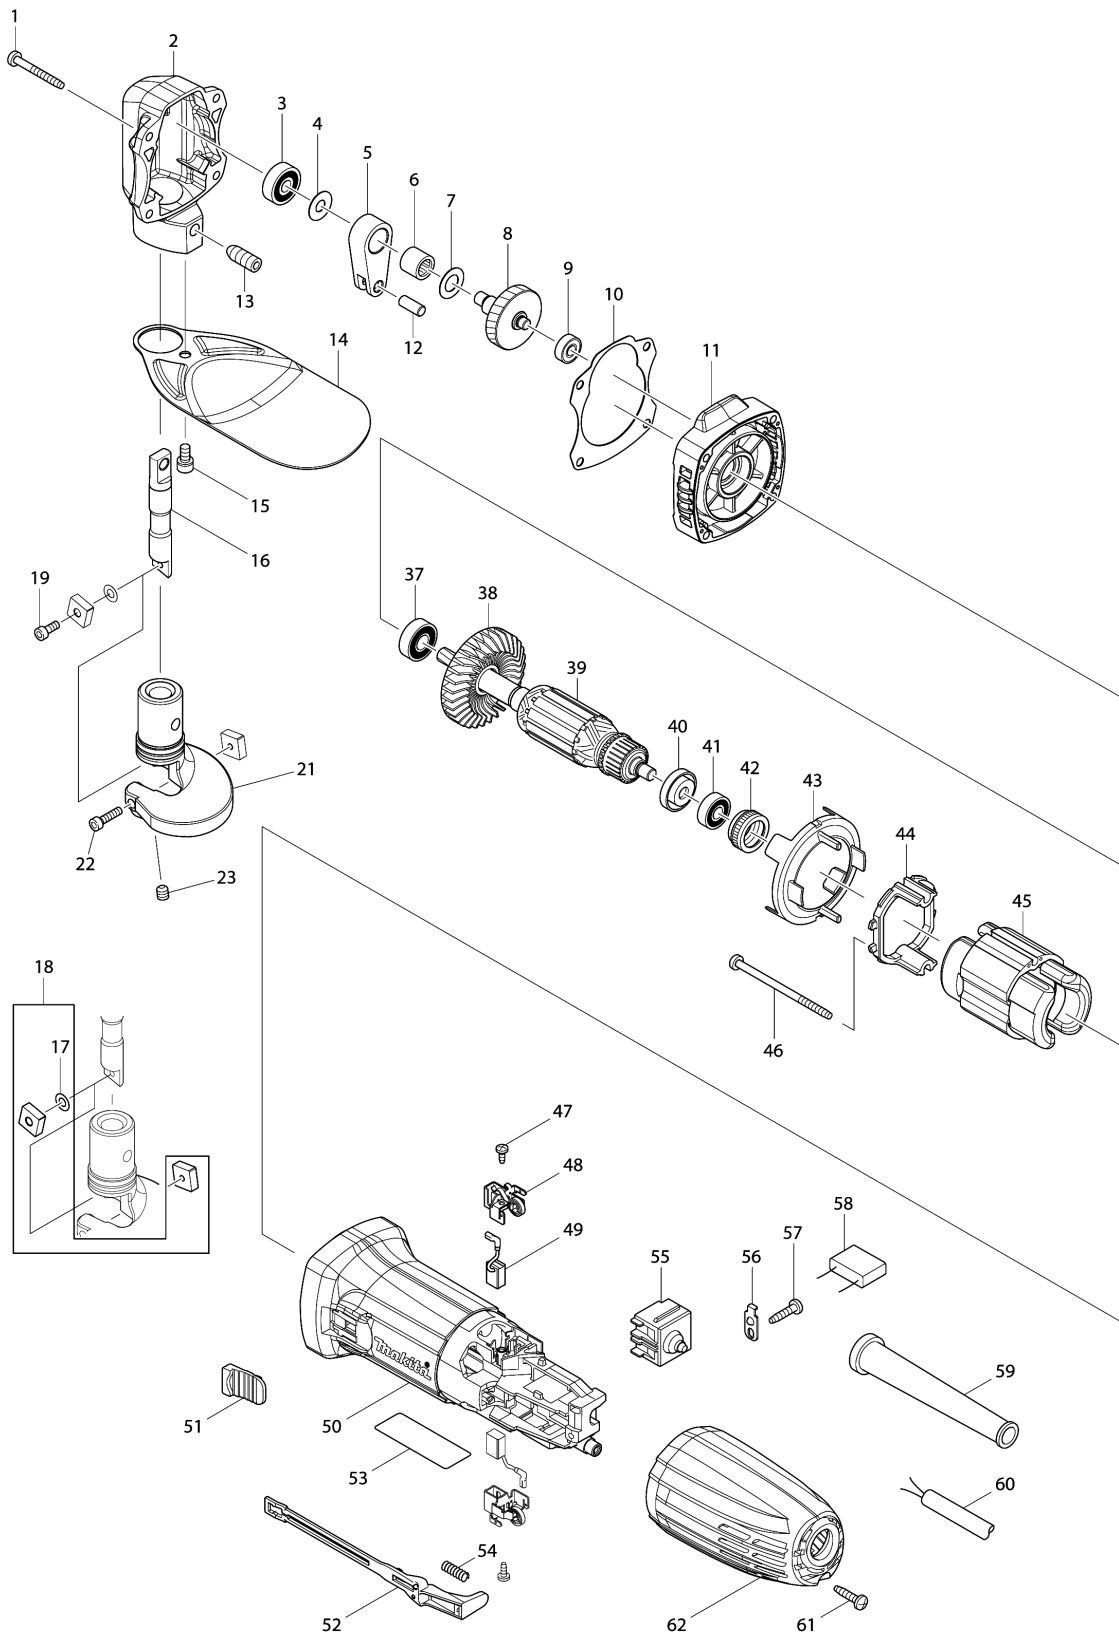

Model No.JS1602 SHEAR 1.6MM

Model No.JS1602 SHEAR 1.6MM

Položaj	Številka dela	Opis	Sprememba	Količina	New/Old	Opcijsko 1	Opcijsko 2	Opomba
001	266053-1	Pločevinasti vijak 4x35 432*series		4				
002	141691-9	Ohišje zobnika komplet JS1602		1				
C10	800H33-1	INDICATION LABEL		1				
003	210030-5	Kroglični ležaj 627ZZ		1				
004	253823-7	Ploska kovinska podložka 7		1				
005	331151-1	Ojnica		1				
006	212063-6	Iglični ležaj 1012		1				
007	253758-2	Ploska kovinska podložka 10		1				
008	141690-1	Ekscentrična os za pogon bata kpl. JS1602		1				
C10	227760-1	HELICAL GEAR 44		1				
009	210033-9	Kroglični ležaj 696ZZ GA4030		1				
010	442185-0	Tesnilo JS1602		1				
011	454076-3	Ohišje zobnika pokrov JS1602		1				
012	256110-3	Zatič 6		1				
013	913427-4	SET SCREW M8X16		1				
014	346620-9	Platični ščitnik JS1602		1				
015	922206-9	Inbus vijak M5X10 JS1600		1				
016	321311-3	Držalo za rezilo		1				
017	253334-2	Podložka 5		1				
018	191383-0	Komplet nožev JS1600		1				
D10		INC. 17						
019	922112-8	Inbus vijak M4X10 BHX2501		1				
021	311717-3	YOKE		1				
022	922127-5	Inbus vijak M4X16 AF500HP		1				
023	251986-3	Inbus vijak M6		1				
037	210005-4	Kroglični ležaj 608DDW 432*serija		1				
038	240076-7	Plastična veterica 56		1				
039	517674-5	Rotor (kpl.) 240V		1				
D10		INC. 37,38,40,41						
040	681636-0	Izolacijska podložka		1				
041	210062-2	Kroglični ležaj 607ZZ		1				
042	421868-5	Labirintni gumi obroč 19		1				
043	450796-7	Zračna plošča		1				
044	452073-3	Vmesni obroč		1				
045	623549-9	Stator		1				
046	266004-4	Samovrezni vijak 4x70		2				
047	265954-0	Pločevinasti vijak BIND PT3x8 9556PB		2				
048	643839-4	Držalo ščetk 6x9		2				
049	194722-3	Grafitne ščetke CB-459		1				